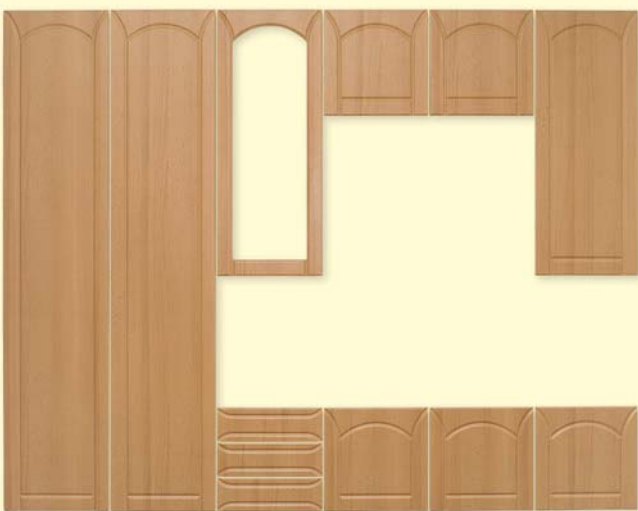

■ ERIKA / R6

	mag.	szél.
Teleajtó	1897	397
	997	397
	397	397
Üveges ajtó	997	397
Fiók	130	397