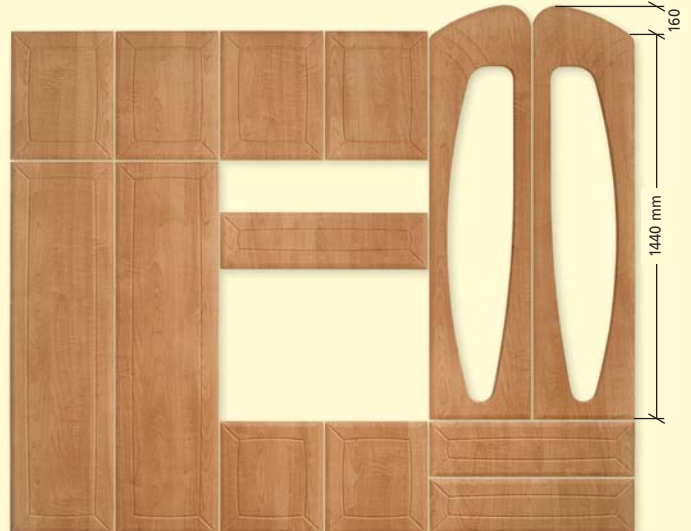

■ **Élmegmunkálás:** P=plattolt, Sz=szapannart, R3=3 mm lekerekítés, R6=6 mm lekerekítés

Nappalifrontok

44 színben

FIGYELEM! Egyedi méretben nem, viszont egyéni összeállításban rendelhetők!

■ DALMA / R6

	mag.	szél.
Teleajtó	1895	397
	660	397
	600	397
Osztott üveges ajtó	1365	397
Fiók	200	798