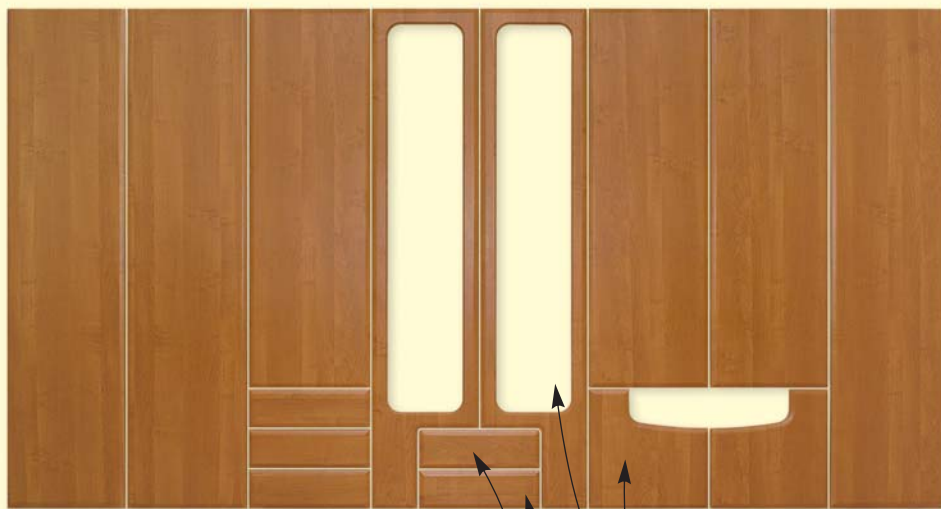

Nappalifrontok

44 színben

FIGYELEM! Egyedi méretben nem, viszont egyéni összeállításban rendelhetők!

■ NETT ÍVES NAPPALI A38/Sz

■ NETT NAPPALI /Sz

■ NETT NAPPALI /Sz

íves fiók 148 x 447 mm
fiók 148 x 447 mm