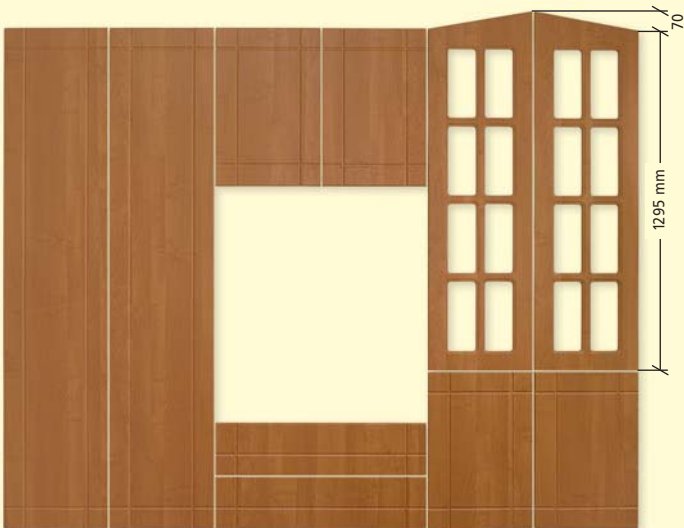

Nappalifrontok

44 színben

FIGYELEM! Egyedi méretben nem, viszont egyéni összeállításban rendelhetők!

■ DALMA / R6

	mag.	szél.
Teleajtó	1895	397
	660	397
	600	397
Osztott üveges ajtó	1365	397
Fiók	200	798