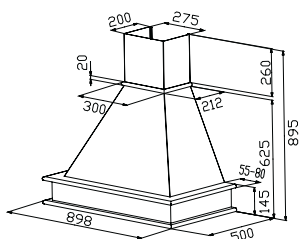

Páraelszívók

FCL 602, FCL 902

Falra szerelhető rusztikus elszívó	m³/h 450	dBA* 61	W 150

Méret: 60/90 cm
Világítás: 2 x 40 W
Kéménycsatlakozás: 150/120 mm

felület	modell	kódszám

	FCL 602	9925129
	FCL 902	9925130

Opcióban:

	diófa szegély 60 cm-es modellhez	9925229
	cseresznyefa szegély 60 cm-es modellhez	9925230
	tölgyfa szegély 60 cm-es modellhez	9925231
	nyersfa szegély 60 cm-es modellhez	9925232
	diófa szegély 90 cm-es modellhez	9925233
	cseresznyefa szegély 90 cm-es modellhez	9925234
	tölgyfa szegély 90 cm-es modellhez	9925235
	nyersfa szegély 90 cm-es modellhez	9925236

Opció: aktív szénzsűrő 9925203