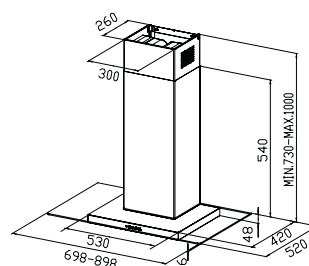

felület	modell	kódszám

	FGL 704 XS inox 70 cm-es	9925091

	FGL 904 XS inox 90 cm-es	9925092

Opció:	aktív szén-szűrő	9925204