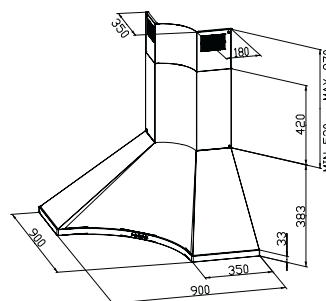

Falra szerelhető  
sarokelszívó

**m³/h**  
**750**

**dB(A)\***  
**68**

**W**  
**205**

Méret: 90 x 90 cm

Világítás: 4 x 20 W halogén

Kéménycsatlakozás: 150/120 mm

	FFC 904 XS inox	<b>9925126</b>
--	--------------------	----------------