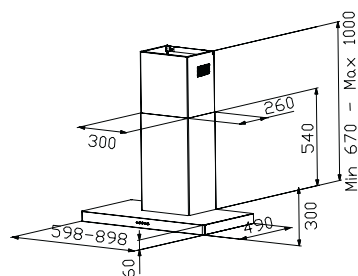

felület	modell	kódszám

	FDF 6046 XT inox mikrodekor, 60 cm-es	9925152

	FDF 9046 XT inox mikrodekor, 90 cm-es	9925154

Opció:	aktív szénzsűrő	9925204