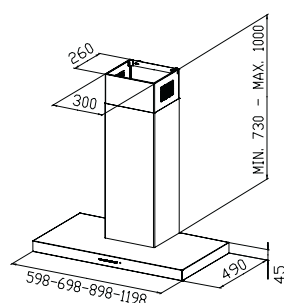

felület	modell	kódszám

	FDF 6044 XS inox, 60 cm-es	9925025

	FDF 9044 XS inox, 90 cm-es	9925026

Opció:	aktív szénzsűrő	9925204