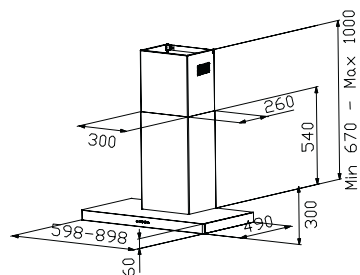

FDF 6046 XS inox, 60 cm-es	9925020

	FDF 9046 XS inox, 90 cm-es	9925021

	FDF 6046 XL inox dekor, 60 cm-es	9925153

	FDF 9046 XL inox dekor, 90 cm-es	9925155

Opció:	aktív szénzsűrő	9925204