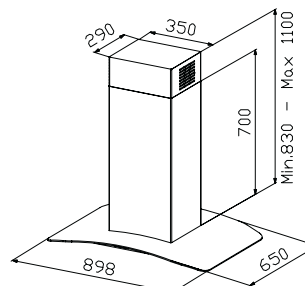

m³/h	dB(A)*	W
640	67	205

Méret: 90 cm
Világítás: 4 x 20 W halogén
Kéménycsatlakozás: 150/120 mm
Időzítő funkció
Intenzív sebességfokozat

(*) Maximális sebességfokozaton