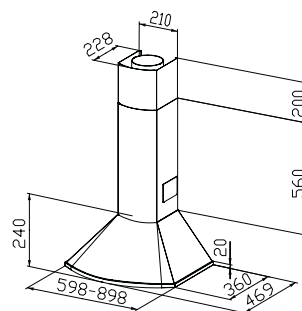

Falra szerelhető
elszívó

m³/h	dBA*	W
530	64	190

Méret: 60 cm
Világítás: 2 x 40 W
Kéménycsatlakozás: 150 mm

felület	modell	kódszám

	FDS 654 XS inox	9925140
	FDS 654 SH szahara gránit	9925141
	FDS 654 OA beige gránit	9925142
	FDS 654 GF grafit gránit	9925143

Opció: aktív szénzsűrő **9925203**