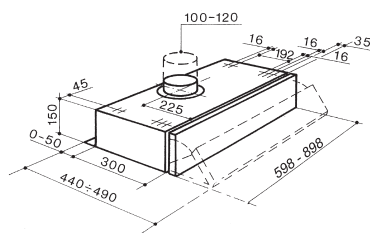

FSI 602 XS inox	9925068

	FSI 902 XS inox	9925069

Opció:	aktív szénzsűrő	9925202