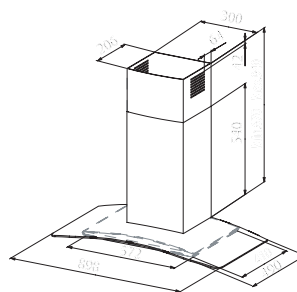

Falra szerelhető  
elszívó

<b>m<sup>3</sup>/h</b>	<b>dB(A)*</b>	<b>W</b>
<b>640</b>	<b>67</b>	<b>205</b>

Méret: 90 cm  
Világítás: 2 x 20 W halogén  
Kéménycsatlakozás: 150/120 mm  
Időzítő funkció  
Intenzív sebességfokozat