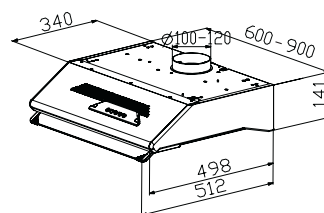

Falra szerelhető elszívó	m³/h 210	dBA* 61	W 125

Méret: 60/90 cm
Világítás: 2 x 40 W
Kéménycsatlakozás: 120 mm

	FTF 604 XS inox	9925074

	FTF 904 XS inox	9925076

Opció:	inox takarócső	9925101
	aktív szénzsűrő	9925202