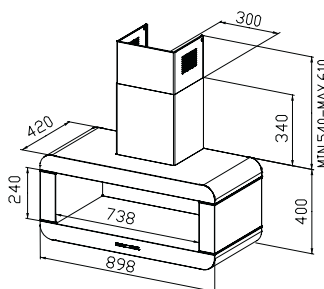

(*) Maximális sebességfokozaton