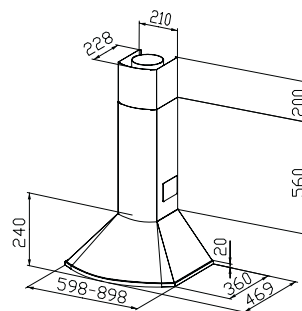

Falra szerelhető
elszívó

m³/h	dBA*	W
530	64	190

Méret: 90 cm
Világítás: 2 x 40 W
Kéménycsatlakozás: 150 mm

	FDS 954 XS inox	9925145
	FDS 954 SH szahara gránit	9925146
	FDS 954 OA beige gránit	9925147
	FDS 954 GF grafit gránit	9925148

Opció: aktív szénzsűrő **9925203**