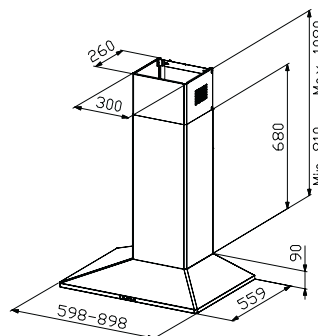

Falra szerelhető
elszívó

m³/h	dBA*	W
440	61	150

Méret: 60/90 cm
Világítás: 2 x 40 W
Kéménycsatlakozás: 150/120 mm

	FDL 604 XS inox 60 cm-es	9925082

	FDL 904 XS inox 90 cm-es	9925083

Opció:	aktív szénzsűrő	9925204