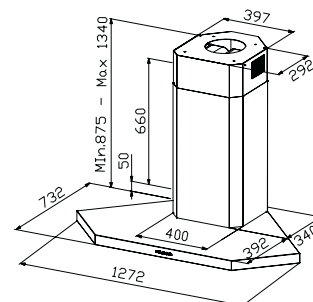

Falra szerelhető
sarokelszívó

m³/h
640

dB(A)*
67

W
205

Méret: 90 x 90 cm

Világítás: 4 x 20 W halogén

Kéménycsatlakozás: 150/120 mm

(*) Maximális sebességfokozaton