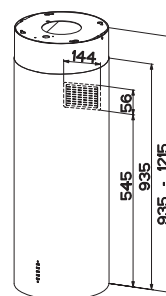

felület	modell	kódszám

	FTU 3807 I XS inox	9925042

Opció:	üveglap aktív szénzsűrő	9925044 9925204