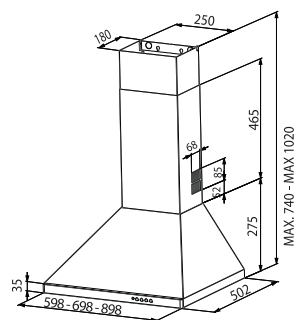

Páraelszívók

FDL 664 XS, FDL 764 XS, FDL 964 XS,
FTF 604 XS, FTF 904 XS

Falra szerelhető elszívó	m³/h 450	dBA* 61	W 150

Méret: 60/70/90 cm
Világítás: 2 x 40 W
Kéménycsatlakozás: 150/120 mm

felület	modell	kódszám

	FDL 664 XS inox	9925056

	FDL 764 XS inox	9925057

	FDL 964 XS inox	9925058

Opció:	aktív szénzsűrő	9925203

Falra szerelhető elszívó	m³/h 210	dBA* 61	W 125

Méret: 60/90 cm
Világítás: 2 x 40 W
Kéménycsatlakozás: 120 mm

	FTF 604 XS inox	9925074

	FTF 904 XS inox	9925076

Opció:	inox takarócső	9925101
	aktív szénzsűrő	9925202

(*) Maximális sebességfokozaton