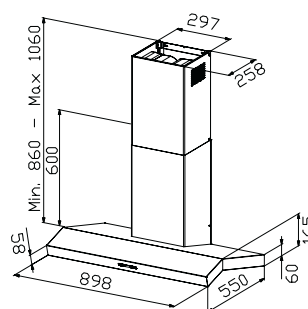

Falra szerelhető
elszívó

m³/h	dB(A)*	W
900	40	135

Méret: 90 cm
Világítás: 2 x 40 W
Kéménycsatlakozás: 150/125 mm

	KAX 9190 inox	9999565

Opció:	aktív szénzsűrő	9999610