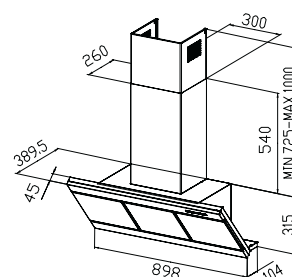

Falra szerelhető elszívó	m³/h 820	dBA* 65	W 330

Méret: 90 cm
Világítás: 2 x 20 W halogén
Kéménycsatlakozás: 150/120 mm
Időzítő funkció
Intenzív sebességfokozat
24 órás üzem
Szűrőtelítettség kijelzés

	FAC 907 XS inox	9925105

Opció:	aktív szénzsűrő	9925204