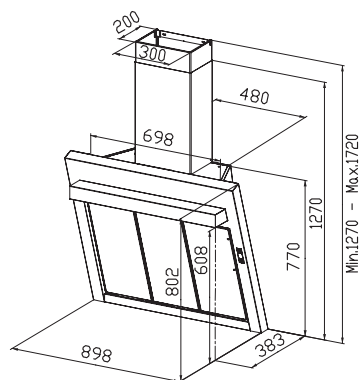

Falra szerelhető elszívó	m³/h 600	dB(A)* 66	W 205

Méret: ø 37 cm
Világítás: 4 x 20 W halogén
Kéménycsatlakozás: 150/120 mm
Időzítő funkció
Intenzív sebességfokozat
24 órás üzem
Szűrőteltettség kijelzés

	FTU 3807 W XS inox	9925041

Opció:	üveglap aktív szénzsűrő	9925043 9925204