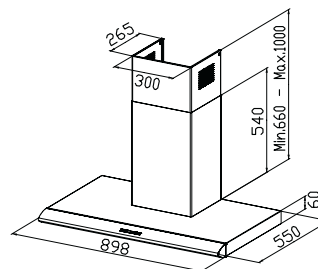

Páraelszívók

FAD 906 XS/GF/SH, FDL 604 XS, FDL 904 XS

Falra szerelhető
elszívó

m³/h	dBA*	W
640	67	205

Méret: 90 cm
Világítás: 3 x 20 W halogén
Kéménycsatlakozás: 150/120 mm
Időzítő funkció
Intenzív sebességfokozat

felület	modell	kódszám

	FAD 906 XS inox	9925115

	FAD 906 GF inox - grafit gránit szegéllyel	9925116

	FAD 906 SH inox - szahara gránit szegéllyel	9925117

Opció:	aktív szénzsűrő	9925204

Falra szerelhető
elszívó

m³/h	dBA*	W
440	61	150

Méret: 60/90 cm
Világítás: 2 x 40 W
Kéménycsatlakozás: 150/120 mm

	FDL 604 XS inox 60 cm-es	9925082

	FDL 904 XS inox 90 cm-es	9925083

Opció:	aktív szénzsűrő	9925204

(*) Maximális sebességfokozaton