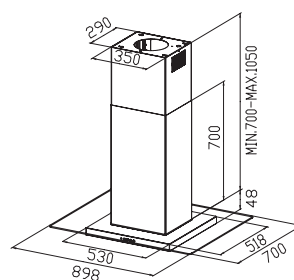

Szigetelszívó

m³/h	dB(A)*	W
660	68	205

Méret: 90 cm
Világítás: 4 x 20 W halogén
Kéménycsatlakozás: 150/120 mm

(*) Maximális sebességfokozaton