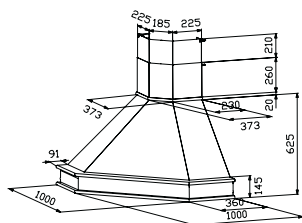

Páraelszívók

FCS 902, FCC 902

felület	modell	kódszám

FCC 902 **9925128**

Opcióban:

diófa szegély sarokmodellhez **9925225**

cseresznyefa szegély sarokmodellhez **9925226**

tölgyfa szegély sarokmodellhez **9925227**

nyersfa szegély sarokmodellhez **9925228**

Opció: aktív szénzsűrő **9925203**

Falra szerelhető
rusztikus
sarokelszívó

m³/h	dBA*	W
750	68	205

Méret: 100 x 100 cm
Világítás: 2 x 40 W
Kéménycsatlakozás: 150/120 mm

(*) Maximális sebességfokozaton