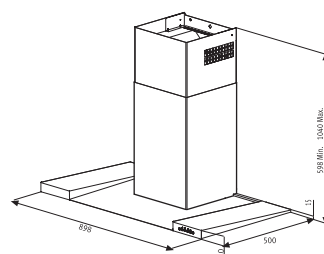

(*) Maximális sebességfokozaton