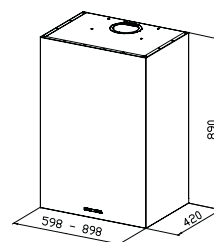

FPL 607 I XS inox 60 cm-es	9925087

	FPL 907 I XS inox 90 cm-es	9925088

Opció:	aktív szénzsűrő	9925204