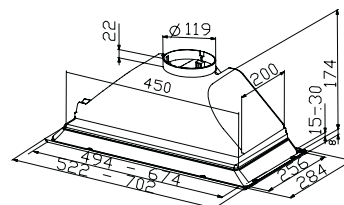

Páraelszívók

FBI 502 XS, FBI 702 XS

FTC 622 XS

felület	modell	kódszám

	FBI 502 XS inox	9925163

	FBI 702 XS inox	9925164

Opció:	aktív szénzsűrő	9925201

Beépíthető
elszívó

m³/h
440

dBA*
70

W
300

Méret: 522/702 cm
Világítás: 2 x 40 W
Kéménycsatlakozás: 120 mm

	FTC 622 XS inox	9925166

Opció:	aktív szénzsűrő	9925200

Teleszkópos
elszívó

m³/h
550

dBA*
65

W
300

Méret: 60 cm
Világítás: 2 x 9 W takarékos
Kéménycsatlakozás: 150/120 mm

(*) Maximális sebességfokozaton