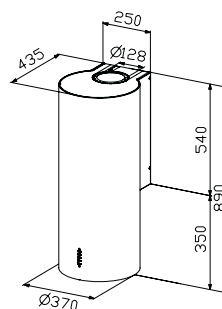

(*) Maximális sebességfokozaton