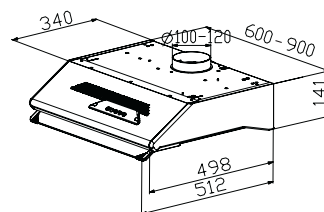

felület	modell	kódszám

	FTF 6042 XS inox	9925075

	FTF 9042 XS inox	9925077

	FTF 9042 OA beige gránit	9925161

Opció:	inox takarócső	9925101
	aktív szénzsűrő	9925202