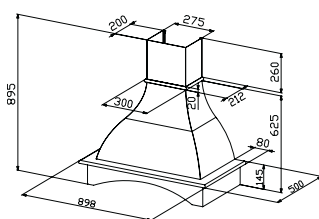

Falra szerelhető rusztikus elszívó	m³/h 450	dBA* 61	W 150

Méret: 90 cm
Világítás: 2 x 40 W
Kéménycsatlakozás: 150/120 mm

	FCS 902	9925132

Opcióban:

	diófa szegély 90 cm-es modellhez	9925237
	cseresznyefa szegély 90 cm-es modellhez	9925238
	tölgyfa szegély 90 cm-es modellhez	9925239
	nyersfa szegély 90 cm-es modellhez	9925240

Opció: aktív szénzsűrő 9925203

(*) Maximális sebességfokozaton