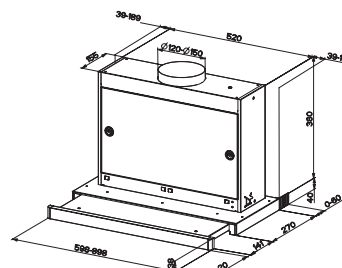

Teleszkópos
elszívó

m³/h
550

dBA*
65

W
300

Méret: 60 cm
Világítás: 2 x 9 W takarékos
Kéménycsatlakozás: 150/120 mm

(*) Maximális sebességfokozaton