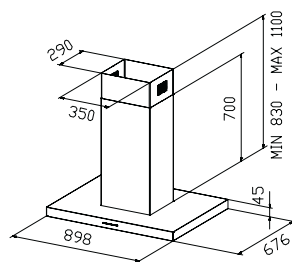

Szigetelszívó

m³/h
660

dB(A)*
68

W
205

Méret: 90 cm (4,5 cm vastag)
Világítás: 4 x 20 W halogén
Kéménycsatlakozás: 150/120 mm

(*) Maximális sebességfokozaton